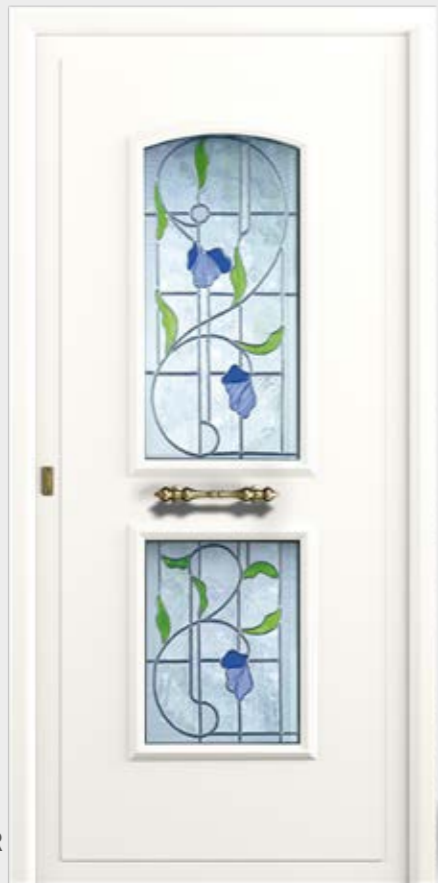

# AGUA

**1G. DELTA**  
SIDE PANEL: 1G. DELTA

DOORS:  
1600 x 465 **ALUMINIUM**  
1600 x 480 **PVC**

SIDE PANELS:  
1600 x 220 **ALUMINIUM**  
1620 x 220 **PVC**

**2G. FUSSING**

**1G. PIXES**

**PVC**

**SOLID**

**ALUMINIUM**

**SOLID**

AGUA

1G. GOLDEN  
ROD DELTA

1G. V-GROOVE

2G. COLOUR  
STAINED

1G. GLASSRESIN

# ALDEBARÁN

2G. GOLDEN ROD DELTA  
SIDE PANEL: 1G. GOLDEN ROD DELTA

DOORS:  
1620 x 520 **ALUMINIUM**  
1620 x 500 **PVC**

SIDE PANELS:  
1620 x 210 **ALUMINIUM**  
1620 x 210 **PVC**

SOLID **PVC**

SOLID **ALUMINIUM**